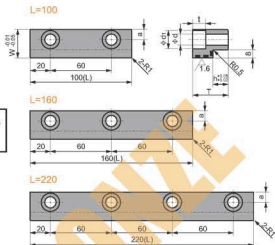

SB-SGLDW Oilless Guide Rail 自润导轨

Material Specifications 材料

材料: 高力青铜+固体润滑剂
CuZn25Al5Mn4Fe3 + Graphite(500#SP)

How To Order 订单方式

Code W L T
● SB-SGLDW 23 100 30

Unit(单位): mm

SinoBronze Standard No.	W	L	T	a	d	d _r	h	t
SB-SGLDW-2310030	23	100	30	7.5	7	11	15	7
SB-SGLDW-2316030		160						
SB-SGLDW-2322030		220						
SB-SGLDW-2310041		100	41				26	
SB-SGLDW-2316041		160						
SB-SGLDW-2322041		220						
SB-SGLDW-2810025	28	100	25	10	11	18	10	13
SB-SGLDW-2816025		160						
SB-SGLDW-2822025		220						
SB-SGLDW-2810035		100	35				15	
SB-SGLDW-2816035		160						
SB-SGLDW-2822035		220						
SB-SGLDW-2810056		100	56				26	
SB-SGLDW-2816056		160						
SB-SGLDW-2822056		220						