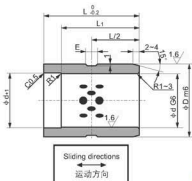

SB-RGB, Oilless Guide Bushing, copper with graphite 套

Material Specifications 材料

材料: 高力黃銅+潤滑劑
CuZn25Al8MnFe3 + Graphite(500#SP)

How To Order 訂單方式

Code d L
● SB-RGB 12 09

Unit(单位): mm

SinoBronze Standard No.	d	L	d G6	D m6	L1	E
SB-RGB-1209	9	9			9	
SB-RGB-1214	12	14	12	18	14	4
SB-RGB-1219	12	19	12	18	19	4
SB-RGB-1224	12	24	12	18	24	4
SB-RGB-1614	16	14	16	25	14	6
SB-RGB-1619	16	19	16	25	19	6
SB-RGB-1624	16	24	16	25	24	6
SB-RGB-1629	16	29	16	25	29	6
SB-RGB-1634	16	34	16	25	34	6
SB-RGB-1639	16	39	16	25	39	6
SB-RGB-2014	20	14	20	30	14	4
SB-RGB-2019	20	19	20	30	19	4
SB-RGB-2024	20	24	20	30	24	4
SB-RGB-2029	20	29	20	30	29	4
SB-RGB-2034	20	34	20	30	34	6
SB-RGB-2039	20	39	20	30	39	6
SB-RGB-2049	20	49	20	30	40	6
SB-RGB-2524	25	24	25	35	24	6
SB-RGB-2529	25	29	25	35	29	6
SB-RGB-2534	25	34	25	35	34	6
SB-RGB-2539	25	39	25	35	39	6
SB-RGB-2549	25	49	25	35	49	6
SB-RGB-2559	25	59	25	35	50	6
SB-RGB-3029	30	29	30	42	29	8
SB-RGB-3034	30	34	30	42	34	8
SB-RGB-3039	30	39	30	42	39	8
SB-RGB-3049	30	49	30	42	49	8
SB-RGB-3059	30	59	30	42	59	8
SB-RGB-3069	30	69	30	42	69	8
SB-RGB-3079	30	79	30	42	60	8