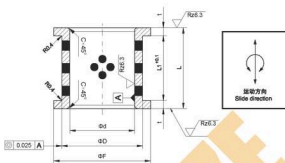

SB-SOBBD Oilless Wear 自润滑轴瓦

Material Specifications 材料

材料: 高力青铜+固体润滑剂
CuZn25Al9Mn4Fe3+Graphite(S00#SP)

How To Order 订单方式

Code d
● SB-SOBBD 030

SinoBronze Standard No.	I.D. Φd 内径 H7	O.D. ΦD 外径	ΦF d11	L h12	L1 +0.1 0	t	C
SB-SOBBD-030	30	38	φ6	34	22	6	1
SB-SOBBD-035	35	45	"	35	32	6.5	"
SB-SOBBD-040	40	50	"	60	35	7.5	"
SB-SOBBD-045	45	55	"	65	40	7.5	"
SB-SOBBD-050	50	60	"	70	45	7.5	"
SB-SOBBD-060	60	70	"	80	50	10	2
SB-SOBBD-070	70	85	"	95	60	10	"
SB-SOBBD-080	80	95	"	110	70	12.5	"
SB-SOBBD-090	90	105	"	120	80	12.5	"
SB-SOBBD-100	100	115	"	130	90	12.5	"
SB-SOBBD-110	110	125	φ6	140	100	12.5	"
SB-SOBBD-120	120	135	"	150	110	15	"
SB-SOBBD-140	140	160	"	175	120	20	"
SB-SOBBD-160	160	180	"	200	140	20	"

SB-SGB Oilless Ejector Guide Bushing 塑胶模射出座导套

Material Specifications 材料

材料: 高力黄铜+固体润滑剂
CuZn25Al8MnFe3 + Graphite(500#SP)

How To Order 订单方式

Code d L
● SB-SGB 12 09

Unit(单位): mm

SinoBronze Standard No.	d	L	d G6	D m6	L1	E
SB-SGB-1209	9				9	
SB-SGB-1214	12	14	12	18	14	4
SB-SGB-1219		19			19	
SB-SGB-1224		24			24	
SB-SGB-1614	14				14	
SB-SGB-1619		19			19	
SB-SGB-1624	16	24	16	25	24	6
SB-SGB-1629		29			29	
SB-SGB-1634		34			34	
SB-SGB-1639		39			35	
SB-SGB-2014	14				14	
SB-SGB-2019		19			19	4
SB-SGB-2024	20	24	20	30	24	
SB-SGB-2029		29			29	
SB-SGB-2034		34			34	6
SB-SGB-2039		39			39	
SB-SGB-2049		49			40	
SB-SGB-2524	24				24	
SB-SGB-2529		29			29	
SB-SGB-2534	25	34	25	35	34	
SB-SGB-2539		39			39	
SB-SGB-2549		49			49	
SB-SGB-2559		59			50	
SB-SGB-3029	29				29	8
SB-SGB-3034		34			34	
SB-SGB-3039		39			39	
SB-SGB-3049	30	49	30	42	49	
SB-SGB-3059		59			59	
SB-SGB-3069		69			59	
SB-SGB-3079		79			60	