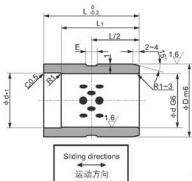

SB-SOBBD Oilless Wear 自润滑轴瓦

Material Specifications 材料

材料: 高力青铜+固体润滑剂
CuZn25Al9Mn4Fe3+Graphite(S00#SP)

How To Order 订单方式

Code d
● SB-SOBBD 030

SinoBronze Standard No.	I.D. Φd 内径 H7	O.D. ΦD 外径	ΦF d11	L h12	L1 +0.1 0	t	C
SB-SOBBD-030	30	38	φ6	34	22	6	1
SB-SOBBD-035	35	45	"	35	32	6.5	"
SB-SOBBD-040	40	50	"	60	35	7.5	"
SB-SOBBD-045	45	55	"	65	40	7.5	"
SB-SOBBD-050	50	60	"	70	45	7.5	"
SB-SOBBD-060	60	70	"	80	50	10	2
SB-SOBBD-070	70	85	"	95	60	10	"
SB-SOBBD-080	80	95	"	110	70	12.5	"
SB-SOBBD-090	90	105	"	120	80	12.5	"
SB-SOBBD-100	100	115	"	130	90	12.5	"
SB-SOBBD-110	110	125	φ6	140	100	12.5	"
SB-SOBBD-120	120	135	"	150	110	15	"
SB-SOBBD-140	140	160	"	175	120	20	"
SB-SOBBD-160	160	180	"	200	140	20	"

SB-SGB Oilless Ejector Guide Bushing 塑胶模射出座导套

Material Specifications 材料

材料: 高力黄铜+固体润滑剂
CuZn25Al8MnFe3 + Graphite(500#SP)

How To Order 订单方式

Code d L
● SB-SGB 12 09

Unit(单位): mm

SinoBronze Standard No.	d	L	d G6	D m6	L1	E
SB-SGB-1209	9				9	
SB-SGB-1214	12	14	12	18	14	4
SB-SGB-1219		19			19	
SB-SGB-1224		24			24	
SB-SGB-1614	14				14	
SB-SGB-1619		19			19	
SB-SGB-1624	16	24	16	25	24	6
SB-SGB-1629		29			29	
SB-SGB-1634		34			34	
SB-SGB-1639		39			35	
SB-SGB-2014	14				14	
SB-SGB-2019		19			19	4
SB-SGB-2024	20	24	20	30	24	
SB-SGB-2029		29			29	
SB-SGB-2034		34			34	6
SB-SGB-2039		39			39	
SB-SGB-2049		49			40	
SB-SGB-2524	24				24	
SB-SGB-2529		29			29	
SB-SGB-2534	25	34	25	35	34	
SB-SGB-2539		39			39	
SB-SGB-2549		49			49	
SB-SGB-2559		59			50	
SB-SGB-3029	29				29	8
SB-SGB-3034		34			34	
SB-SGB-3039		39			39	
SB-SGB-3049	30	49	30	42	49	
SB-SGB-3059		59			59	
SB-SGB-3069		69			59	
SB-SGB-3079		79			60	