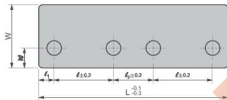

SB-2000 JCUX Wear Plate

JCUX

L=150 · 200

L=250

Unit:mm

Standard No.	W	L	l	l ₁	l ₂	w	d
SB-2000 JCUX	82	150	50	25	—	25	18
		200	75				
		250		50			

● The above mentioned sizes are only for reference, SinoBronze can produce the parts according to the customers drawings.

SB-2000 JPRX/JOXT Wear Plate

JPRX

JOXT

Unit:mm

Standard No.	W	L	W_1	w	ℓ
SB-2000 JPRX	74	100	100	40	50
		125			75
		150			100
		200			150
		250			200
	99	150	125	50	100
		200			150
		250			200
	124	150	150	80	100
200		150			

Unit:mm

Standard No.	W	L	ℓ	ℓ_1
SB-2000 JOXT	100	100	50	25
		125	75	
		150	100	
		200	150	
		250	200	
		300	200	
	125	125	75	25
		150	100	
		200	150	
		250	200	
		300	200	
	150	150	100	25
		200	150	
		250	150	
		250	200	