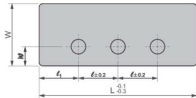

SB-2000 JCUX Wear Plate

JCUX

L=150 · 200

L=250

Unit:mm

Standard No.	W	L	l	l ₁	l ₂	w	d
SB-2000 JCUX	82	150	50	25	—	25	18
		200	75				
		250		50			

● The above mentioned sizes are only for reference, SinoBronze can produce the parts according to the customers drawings.

SB-2000 JPRX/JOXT Wear Plate

JPRX

JOXT

Unit:mm

Standard No.	W	L	W_1	w	ℓ
SB-2000 JPRX	74	100	100	40	50
		125			75
		150			100
		200			150
		250			200
	99	150	125	50	100
		200			150
		250			200
	124	150	150	80	100
200		150			

Unit:mm

Standard No.	W	L	ℓ	ℓ_1
SB-2000 JOXT	100	100	50	25
		125	75	
		150	100	
		200	150	
		250	200	
		300	200	
	125	125	75	25
		150	100	
		200	150	
		250	200	
		300	200	
	150	150	100	25
		200	150	
		250	150	
		250	200	